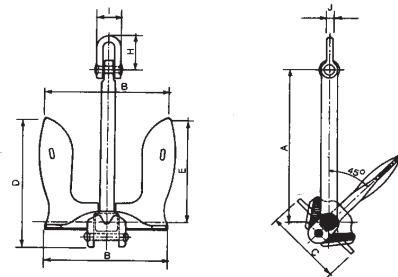

Sl. 210 a HHP SIDRO AC-14

Sl. 210 b HALL

Sl. 210 c BOWER

Sl. 210 d A.B. STOCKLESS

Sl. 210 e U.S. NAVY STOCKLESS

Sl. 210 f BYERS

Sl. 210 g UNION UNIVERSAL

Sl. 210 h AN SALDO

## TABLICA PROBNOG OPTEREĆENJA BRODSKIH SIDARA

PROBNO OPTEREĆENJE ZA STANDARDNA SIDRA											
Težina sidra kg	Probno opterećenje kN	Težina sidra kg	Probno opterećenje kN	Težina sidra kg	Probno opterećenje kN	Težina sidra kg	Probno opterećenje kN	Težina sidra kg	Probno opterećenje kN	Težina sidra kg	Probno opterećenje kN
50	23,2	550	125	2200	376	4800	645	7800	861	17500	1390
55	25,2	600	132	2300	388	4900	653	8000	877	18000	1410
60	27,1	650	140	2400	401	5000	661	8200	892	18500	1440
65	28,9	700	149	2500	414	5100	669	8400	908	19000	1470
70	30,7	750	158	2600	427	5200	677	8600	922	19500	1490
75	32,4	800	166	2700	438	5300	685	8800	936	20000	1520
80	33,9	850	175	2800	450	5400	691	9000	949	21000	1570
90	36,3	900	182	2900	462	5500	699	9200	961	22000	1620
100	39,1	950	191	3000	474	5600	706	9400	975	23000	1670
120	44,3	1000	199	3100	484	5700	713	9600	987	24000	1720
140	49,1	1050	208	3200	495	5800	721	9800	999	25000	1770
160	53,3	1100	216	3300	506	5900	728	10000	1010	26000	1800
180	57,4	1150	224	3400	517	6000	735	10500	1040	27000	1850
200	61,3	1200	231	3500	528	6100	740	11000	1070	28000	1900
225	66,8	1250	239	3600	537	6200	747	11500	1090	29000	1940
250	70,4	1300	247	3700	547	6300	754	12000	1110	30000	1990
275	74,9	1350	255	3800	557	6400	760	12500	1130	31000	2030
300	79,6	1400	262	3900	567	6500	767	13000	1160	32000	2070
325	84,2	1450	270	4000	577	6600	773	13500	1180	34000	2160
350	88,8	1500	278	4100	586	6700	779	14000	1210	36000	2250
375	93,4	1600	292	4200	595	6800	786	14500	1230	38000	2330
400	97,9	1700	307	4300	604	6900	795	15000	1260	40000	2410
425	103	1800	321	4400	613	7000	804	15500	1270	42000	2490
450	107	1900	335	4500	622	7200	818	16000	1300	44000	2570
475	112	2000	349	4600	631	7400	832	16500	1330	46000	2650
500	116	2100	362	4700	638	7600	845	17000	1360	48000	2730