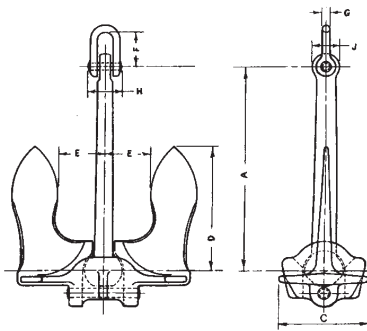

Sl. 210 a HHP SIDRO AC-14

Sl. 210 b HALL

Sl. 210 c BOWER

Sl. 210 d A.B. STOCKLESS

Sl. 210 e U.S. NAVY STOCKLESS

Sl. 210 f BYERS

Sl. 210 g UNION UNIVERSAL

Sl. 210 h AN SALDO

## TABLICA PROBNOG OPTEREĆENJA BRODSKIH SIDARA

PROBNO OPTEREĆENJE ZA STANDARDNA SIDRA											
Težina sidra kg	Probno opterećenje kN	Težina sidra kg	Probno opterećenje kN	Težina sidra kg	Probno opterećenje kN	Težina sidra kg	Probno opterećenje kN	Težina sidra kg	Probno opterećenje kN	Težina sidra kg	Probno opterećenje kN
50	23,2	550	125	2200	376	4800	645	7800	861	17500	1390
55	25,2	600	132	2300	388	4900	653	8000	877	18000	1410
60	27,1	650	140	2400	401	5000	661	8200	892	18500	1440
65	28,9	700	149	2500	414	5100	669	8400	908	19000	1470
70	30,7	750	158	2600	427	5200	677	8600	922	19500	1490
75	32,4	800	166	2700	438	5300	685	8800	936	20000	1520
80	33,9	850	175	2800	450	5400	691	9000	949	21000	1570
90	36,3	900	182	2900	462	5500	699	9200	961	22000	1620
100	39,1	950	191	3000	474	5600	706	9400	975	23000	1670
120	44,3	1000	199	3100	484	5700	713	9600	987	24000	1720
140	49,1	1050	208	3200	495	5800	721	9800	999	25000	1770
160	53,3	1100	216	3300	506	5900	728	10000	1010	26000	1800
180	57,4	1150	224	3400	517	6000	735	10500	1040	27000	1850
200	61,3	1200	231	3500	528	6100	740	11000	1070	28000	1900
225	66,8	1250	239	3600	537	6200	747	11500	1090	29000	1940
250	70,4	1300	247	3700	547	6300	754	12000	1110	30000	1990
275	74,9	1350	255	3800	557	6400	760	12500	1130	31000	2030
300	79,6	1400	262	3900	567	6500	767	13000	1160	32000	2070
325	84,2	1450	270	4000	577	6600	773	13500	1180	34000	2160
350	88,8	1500	278	4100	586	6700	779	14000	1210	36000	2250
375	93,4	1600	292	4200	595	6800	786	14500	1230	38000	2330
400	97,9	1700	307	4300	604	6900	795	15000	1260	40000	2410
425	103	1800	321	4400	613	7000	804	15500	1270	42000	2490
450	107	1900	335	4500	622	7200	818	16000	1300	44000	2570
475	112	2000	349	4600	631	7400	832	16500	1330	46000	2650
500	116	2100	362	4700	638	7600	845	17000	1360	48000	2730