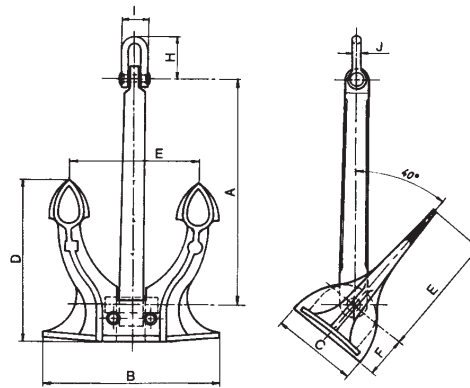

Sl. 210 a HHP SIDRO AC-14

Sl. 210 b HALL

Sl. 210 c BOWER

Sl. 210 d A.B. STOCKLESS

Sl. 210 e U.S. NAVY STOCKLESS

Sl. 210 f BYERS

Sl. 210 g UNION UNIVERSAL

Sl. 210 h AN SALDO

## TABLICA PROBNOG OPTEREĆENJA BRODSKIH SIDARA

PROBNO OPTEREĆENJE ZA STANDARDNA SIDRA											
Težina sidra kg	Probno opterećenje kN	Težina sidra kg	Probno opterećenje kN	Težina sidra kg	Probno opterećenje kN	Težina sidra kg	Probno opterećenje kN	Težina sidra kg	Probno opterećenje kN	Težina sidra kg	Probno opterećenje kN
50	23,2	550	125	2200	376	4800	645	7800	861	17500	1390
55	25,2	600	132	2300	388	4900	653	8000	877	18000	1410
60	27,1	650	140	2400	401	5000	661	8200	892	18500	1440
65	28,9	700	149	2500	414	5100	669	8400	908	19000	1470
70	30,7	750	158	2600	427	5200	677	8600	922	19500	1490
75	32,4	800	166	2700	438	5300	685	8800	936	20000	1520
80	33,9	850	175	2800	450	5400	691	9000	949	21000	1570
90	36,3	900	182	2900	462	5500	699	9200	961	22000	1620
100	39,1	950	191	3000	474	5600	706	9400	975	23000	1670
120	44,3	1000	199	3100	484	5700	713	9600	987	24000	1720
140	49,1	1050	208	3200	495	5800	721	9800	999	25000	1770
160	53,3	1100	216	3300	506	5900	728	10000	1010	26000	1800
180	57,4	1150	224	3400	517	6000	735	10500	1040	27000	1850
200	61,3	1200	231	3500	528	6100	740	11000	1070	28000	1900
225	66,8	1250	239	3600	537	6200	747	11500	1090	29000	1940
250	70,4	1300	247	3700	547	6300	754	12000	1110	30000	1990
275	74,9	1350	255	3800	557	6400	760	12500	1130	31000	2030
300	79,6	1400	262	3900	567	6500	767	13000	1160	32000	2070
325	84,2	1450	270	4000	577	6600	773	13500	1180	34000	2160
350	88,8	1500	278	4100	586	6700	779	14000	1210	36000	2250
375	93,4	1600	292	4200	595	6800	786	14500	1230	38000	2330
400	97,9	1700	307	4300	604	6900	795	15000	1260	40000	2410
425	103	1800	321	4400	613	7000	804	15500	1270	42000	2490
450	107	1900	335	4500	622	7200	818	16000	1300	44000	2570
475	112	2000	349	4600	631	7400	832	16500	1330	46000	2650
500	116	2100	362	4700	638	7600	845	17000	1360	48000	2730