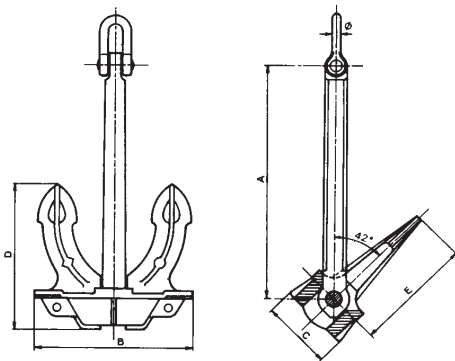

Sl. 210 a HHP SIDRO AC-14

Sl. 210 b HALL

Sl. 210 c BOWER

Sl. 210 d A.B. STOCKLESS

Sl. 210 e U.S. NAVY STOCKLESS

Sl. 210 f BYERS

Sl. 210 g UNION UNIVERSAL

Sl. 210 h AN SALDO

## TABLICA PROBNOG OPTEREĆENJA BRODSKIH SIDARA

PROBNO OPTEREĆENJE ZA STANDARDNA SIDRA											
Težina sidra kg	Probno opterećenje kN	Težina sidra kg	Probno opterećenje kN	Težina sidra kg	Probno opterećenje kN	Težina sidra kg	Probno opterećenje kN	Težina sidra kg	Probno opterećenje kN	Težina sidra kg	Probno opterećenje kN
50	23,2	550	125	2200	376	4800	645	7800	861	17500	1390
55	25,2	600	132	2300	388	4900	653	8000	877	18000	1410
60	27,1	650	140	2400	401	5000	661	8200	892	18500	1440
65	28,9	700	149	2500	414	5100	669	8400	908	19000	1470
70	30,7	750	158	2600	427	5200	677	8600	922	19500	1490
75	32,4	800	166	2700	438	5300	685	8800	936	20000	1520
80	33,9	850	175	2800	450	5400	691	9000	949	21000	1570
90	36,3	900	182	2900	462	5500	699	9200	961	22000	1620
100	39,1	950	191	3000	474	5600	706	9400	975	23000	1670
120	44,3	1000	199	3100	484	5700	713	9600	987	24000	1720
140	49,1	1050	208	3200	495	5800	721	9800	999	25000	1770
160	53,3	1100	216	3300	506	5900	728	10000	1010	26000	1800
180	57,4	1150	224	3400	517	6000	735	10500	1040	27000	1850
200	61,3	1200	231	3500	528	6100	740	11000	1070	28000	1900
225	66,8	1250	239	3600	537	6200	747	11500	1090	29000	1940
250	70,4	1300	247	3700	547	6300	754	12000	1110	30000	1990
275	74,9	1350	255	3800	557	6400	760	12500	1130	31000	2030
300	79,6	1400	262	3900	567	6500	767	13000	1160	32000	2070
325	84,2	1450	270	4000	577	6600	773	13500	1180	34000	2160
350	88,8	1500	278	4100	586	6700	779	14000	1210	36000	2250
375	93,4	1600	292	4200	595	6800	786	14500	1230	38000	2330
400	97,9	1700	307	4300	604	6900	795	15000	1260	40000	2410
425	103	1800	321	4400	613	7000	804	15500	1270	42000	2490
450	107	1900	335	4500	622	7200	818	16000	1300	44000	2570
475	112	2000	349	4600	631	7400	832	16500	1330	46000	2650
500	116	2100	362	4700	638	7600	845	17000	1360	48000	2730