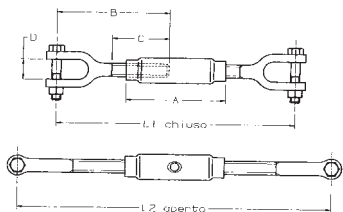

ZATEZNICA SA ZATVORENIM TIJELOM VILICA/VILICA, OKO/OKO, VILICA/OKO

313

TURNBUCKLES FORK AND FORK, EYE AND EYE, FORK AND EYE

Šifra artikla	Promjer Ø mm	L1 mm	L2 mm	Otvor vilice D mm	Unutranja širina oka mm	Unutranja duljina oka mm	Prekidno opterećenje kg
313006	M6	174	274	8	8	15	230
313008	M8	208	304	10	10	19	440
313010	M10	248	357	12	11	25	440
313012	M12	290	395	16	14	30	600
313016	M16	340	483	20	16	41	800
313020	M20	368	536	24	22	51	1125
313022	M22	/	/	24	24	51	1600
313024	M24	435	646	30	25	56	2000
313027	M27	/	/	30	28	57	2750
313030	M30	504	711	36	32	60	3400
313033	M33	/	/	34	35	65	3750
313036	M36	600	835	38	36	65	4800
313039	M39	/	/	42	38	74	5000

TIJELO NATEZNOG VIJKA

314

TURNBUCKLES BODY

Šifra artikla	Promjer D mm	A mm	B mm	H mm
314006	M6	12	86	9
314008	M8	15	80	11
314010	M10	18	89	14
314012	M12	21	83	16
314014	M14	23	94	18
314016	M16	27	116	20
314018	M18	34	132	24
314020	M20	34	132	24
314022	M22	36	148	26
314024	M24	39	177	28
314027	M27	45	165	34
314030	M30	45	165	34

NATEZNI VIJCI TIP HAMBURGER - "LAŠING"

315

TURNBUCKLES HAMBURGER

Šifra artikla	Promjer Ø mm	A mm	L mm	Nosivost s.w.l.
315024	M24	16	400	230
315024	M24	16	500	440
315028	M28	18	400	440
315028	M28	18	500	600
315030	M30	20	400	800
315030	M30	20	500	1650
315036	M36	20	400	2600
315036	M36	20	500	3400