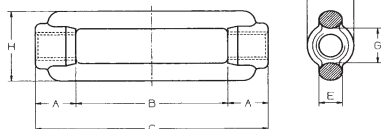

ZATEZNICA SA ZATVORENIM TIJELOM VILICA/VILICA, OKO/OKO, VILICA/OKO

313

TURNBUCKLES FORK AND FORK, EYE AND EYE, FORK AND EYE

Šifra artikla	Promjer Ø mm	L1 mm	L2 mm	Otvor vilice D mm	Unutranja širina oka mm	Unutranja duljina oka mm	Prekidno opterećenje kg
313006	M6	174	274	8	8	15	230
313008	M8	208	304	10	10	19	440
313010	M10	248	357	12	11	25	440
313012	M12	290	395	16	14	30	600
313016	M16	340	483	20	16	41	800
313020	M20	368	536	24	22	51	1125
313022	M22	/	/	24	24	51	1600
313024	M24	435	646	30	25	56	2000
313027	M27	/	/	30	28	57	2750
313030	M30	504	711	36	32	60	3400
313033	M33	/	/	34	35	65	3750
313036	M36	600	835	38	36	65	4800
313039	M39	/	/	42	38	74	5000

TIJELO NATEZNOG VIJKA

314

TURNBUCKLES BODY

Šifra artikla	Promjer D mm	A mm	B mm	H mm
314006	M6	12	86	9
314008	M8	15	80	11
314010	M10	18	89	14
314012	M12	21	83	16
314014	M14	23	94	18
314016	M16	27	116	20
314018	M18	34	132	24
314020	M20	34	132	24
314022	M22	36	148	26
314024	M24	39	177	28
314027	M27	45	165	34
314030	M30	45	165	34

NATEZNI VIJCI TIP HAMBURGER - "LAŠING"

315

TURNBUCKLES HAMBURGER

Šifra artikla	Promjer Ø mm	A mm	L mm	Nosivost s.w.l.
315024	M24	16	400	230
315024	M24	16	500	440
315028	M28	18	400	440
315028	M28	18	500	600
315030	M30	20	400	800
315030	M30	20	500	1650
315036	M36	20	400	2600
315036	M36	20	500	3400