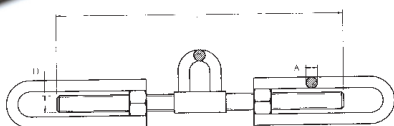

ZATEZNICA SA ZATVORENIM TIJELOM VILICA/VILICA, OKO/OKO, VILICA/OKO

313

TURNBUCKLES FORK AND FORK, EYE AND EYE, FORK AND EYE

Šifra artikla	Promjer Ø mm	L1 mm	L2 mm	Otvor vilice D mm	Unutranja širina oka mm	Unutranja duljina oka mm	Prekidno opterećenje kg
313006	M6	174	274	8	8	15	230
313008	M8	208	304	10	10	19	440
313010	M10	248	357	12	11	25	440
313012	M12	290	395	16	14	30	600
313016	M16	340	483	20	16	41	800
313020	M20	368	536	24	22	51	1125
313022	M22	/	/	24	24	51	1600
313024	M24	435	646	30	25	56	2000
313027	M27	/	/	30	28	57	2750
313030	M30	504	711	36	32	60	3400
313033	M33	/	/	34	35	65	3750
313036	M36	600	835	38	36	65	4800
313039	M39	/	/	42	38	74	5000

TIJELO NATEZNOG VIJKA

314

TURNBUCKLES BODY

Šifra artikla	Promjer D mm	A mm	B mm	H mm
314006	M6	12	86	9
314008	M8	15	80	11
314010	M10	18	89	14
314012	M12	21	83	16
314014	M14	23	94	18
314016	M16	27	116	20
314018	M18	34	132	24
314020	M20	34	132	24
314022	M22	36	148	26
314024	M24	39	177	28
314027	M27	45	165	34
314030	M30	45	165	34

NATEZNI VIJCI TIP HAMBURGER - "LAŠING"

315

TURNBUCKLES HAMBURGER

Šifra artikla	Promjer Ø mm	A mm	L mm	Nosivost s.w.l.
315024	M24	16	400	230
315024	M24	16	500	440
315028	M28	18	400	440
315028	M28	18	500	600
315030	M30	20	400	800
315030	M30	20	500	1650
315036	M36	20	400	2600
315036	M36	20	500	3400